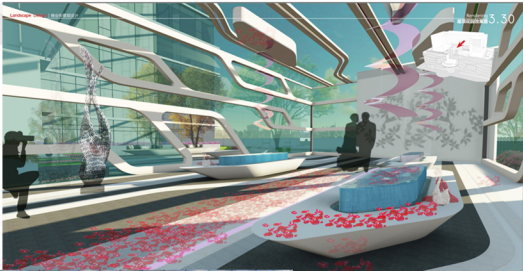

河北·石家庄未来城商业广场景观设计

Hebei, shijiazhuang city - Fantasy Land

一层平面图

景年 锦时

时间
Time
发展
Development

一层平面图

1.5
6

建筑尺度