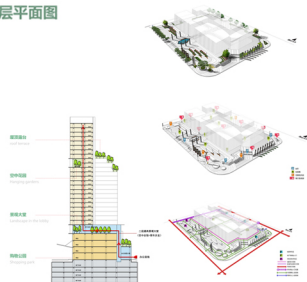

河北·石家庄未来城商业广场景观设计

Hebei, shijiazhuang city - Fantasy Land

一层平面图

景年 锦时

时间
Time
发展
Development

一层平面图

1.5
6

建筑尺度