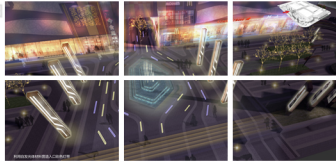

河北·石家庄未来城商业广场景观设计

Hebei, shijiazhuang city - Fantasy Land

一层平面图

景年 锦时

时间
Time
发展
Development

一层平面图

1.5
6

建筑尺度